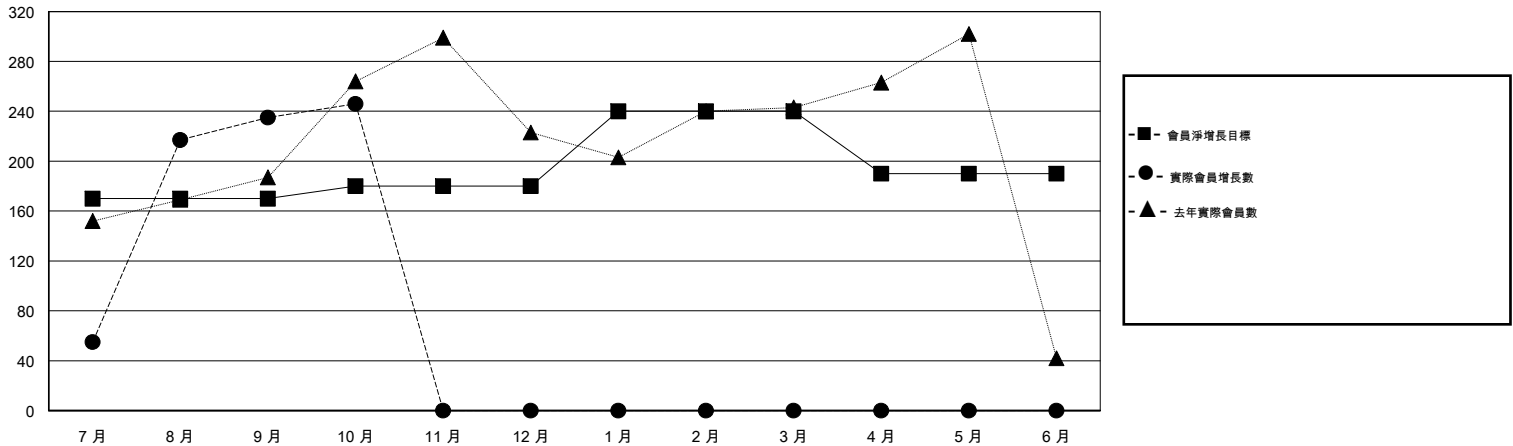

MONTHLY MEMBERSHIP PROGRESS REPORT

District 300B2

Results as of: 10/31/2017

GMT: PEI-JEN CHEN

地點 REP OF CHINA

GMT憲章區

分會			
成果 2017-2018			
季	新分會目標	新會	會員流失的分會
7月/8月/9月	0	0	0
10月/11月/12月	1	0	0
1月/2月/3月	1	0	0
4月/5月/6月	0	0	0

位會員@每位須繳			
成果 2017-2018			
季	會員淨增長目標	實際會員增長數	實際退會會員 (包括轉會)
7月/8月/9月	170	262	17
10月/11月/12月	10	18	6
1月/2月/3月	60	0	0
4月/5月/6月	-50	0	0

目標與實際新會累積

目標和實際會員累積

已取消的分會: 0

39 CLUBS OF 56 增添1位或以上的新會員

性別分佈

男 1,802 (71.91%)
 女 704 (28.09%)
 年度女性會員百分比目標: 35%