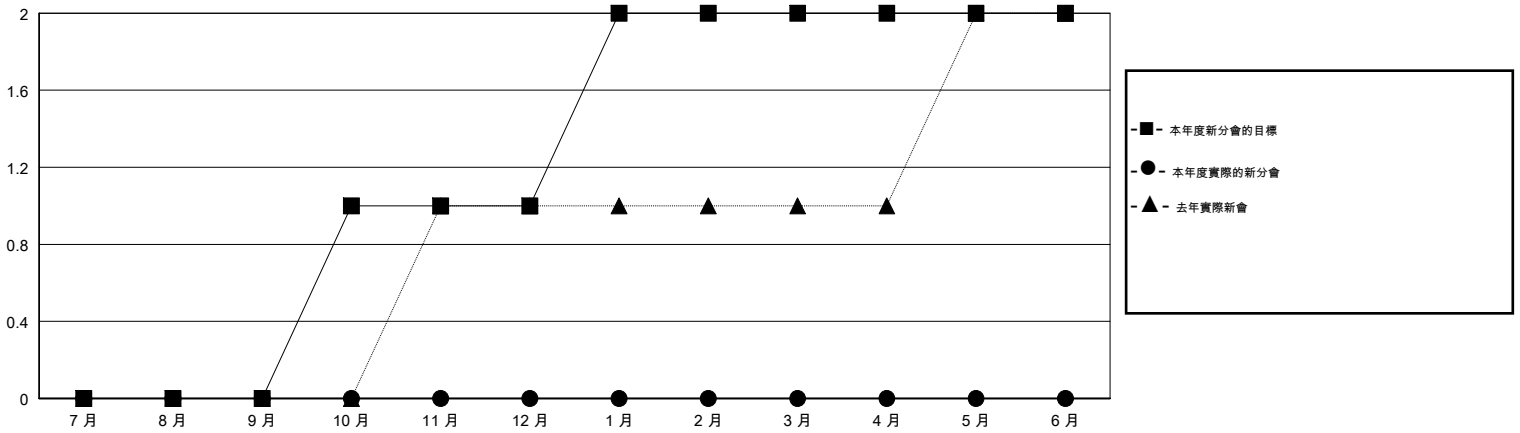

MONTHLY MEMBERSHIP PROGRESS REPORT

District 300B2

Results as of: 10/31/2017

GMT: PEI-JEN CHEN

地點 REP OF CHINA

GMT憲章區

分會			
成果 2017-2018			
季	新分會目標	新會	會員流失的分會
7月/8月/9月	0	0	0
10月/11月/12月	1	0	0
1月/2月/3月	1	0	0
4月/5月/6月	0	0	0

位會員@每位須繳			
成果 2017-2018			
季	會員淨增長目標	實際會員增長數	實際退會會員 (包括轉會)
7月/8月/9月	170	262	17
10月/11月/12月	10	18	6
1月/2月/3月	60	0	0
4月/5月/6月	-50	0	0

目標與實際新會累積

目標和實際會員累積

已取消的分會: 0

39 CLUBS OF 56 增添1位或以上的新會員

性別分佈

男 1,802 (71.91%)
 女 704 (28.09%)
 年度女性會員百分比目標: 35%